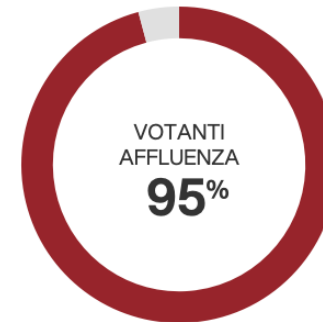

Elezioni SID 2024

RISULTATI VOTAZIONE / AFFLUENZA

Elezione Presidente

VOTANTI / TOTALE AVENTI DIRITTO AL VOTO
230 / 240

Elezione Consiglieri

VOTANTI / TOTALE AVENTI DIRITTO AL VOTO
230 / 240

Elezioni SID 2024

RISULTATI VOTAZIONE / PRESIDENTE

Numero delle schede bianche: 11

Numero delle schede nulle: 0

CANDIDATO	PREFERENZE RICEVUTE
Imbesi, Lorenzo	121
Casiddu, Niccolò	98

ELETTO

Fonte: scrutinio piattaforma Eligo

Elezioni SID 2024

Numero delle schede bianche: 1

Numero delle schede nulle: 0

RISULTATI VOTAZIONE / CONSIGLIO DIRETTIVO

CANDIDATO	PREFERENZE RICEVUTE	
LUPO, Eleonora	116	ELETTA
FERRARA, Cinzia	97	ELETTA
LOTTI, Giuseppe	84	ELETTO
BASSI, Alberto	83	ELETTO
MARTI, Patrizia	83	ELETTA
RUSSO, Dario	73	ELETTO
MORONE, Alfonso	71	ELETTO
INGARAMO, Matteo	67	ELETTO
CAMPLONE, Stefania	65	ELETTA
CIANFANELLI, Elisabetta	56	
BAGNATO, Vincenzo	30	
GALLICO, Dalia	3	