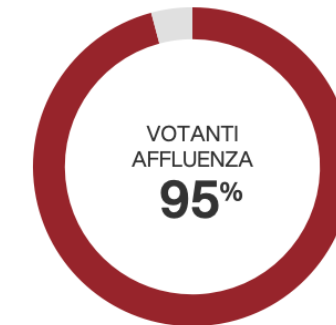

Elezioni SID 2024

RISULTATI VOTAZIONE / AFFLUENZA

Elezione Presidente

VOTANTI / TOTALE AVENTI DIRITTO AL VOTO
230 / 240

Elezione Consiglieri

VOTANTI / TOTALE AVENTI DIRITTO AL VOTO
230 / 240

Elezioni SID 2024

RISULTATI VOTAZIONE / PRESIDENTE

Numero delle schede bianche: 11

Numero delle schede nulle: 0

CANDIDATO	PREFERENZE RICEVUTE
Imbesi, Lorenzo	121
Casiddu, Niccolò	98

ELETTO

Fonte: scrutinio piattaforma Eligo

Elezioni SID 2024

Numero delle schede bianche: 1

Numero delle schede nulle: 0

RISULTATI VOTAZIONE / CONSIGLIO DIRETTIVO

CANDIDATO	PREFERENZE RICEVUTE	
LUPO, Eleonora	116	ELETTA
FERRARA, Cinzia	97	ELETTA
LOTTI, Giuseppe	84	ELETTO
BASSI, Alberto	83	ELETTO
MARTI, Patrizia	83	ELETTA
RUSSO, Dario	73	ELETTO
MORONE, Alfonso	71	ELETTO
INGARAMO, Matteo	67	ELETTO
CAMPLONE, Stefania	65	ELETTA
CIANFANELLI, Elisabetta	56	
BAGNATO, Vincenzo	30	
GALLICO, Dalia	3	